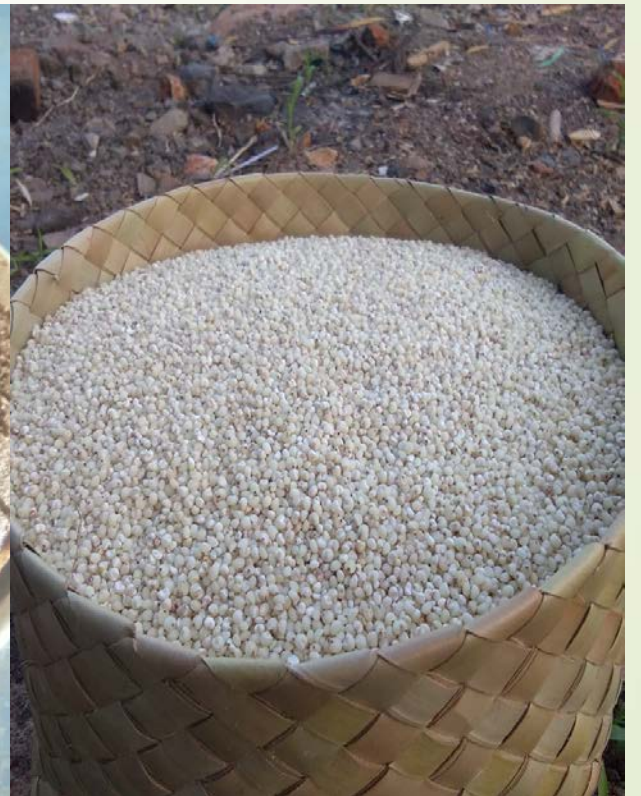

Tepung sorgum substitusi terigu

Cake sorgum gluten free untuk anak autism